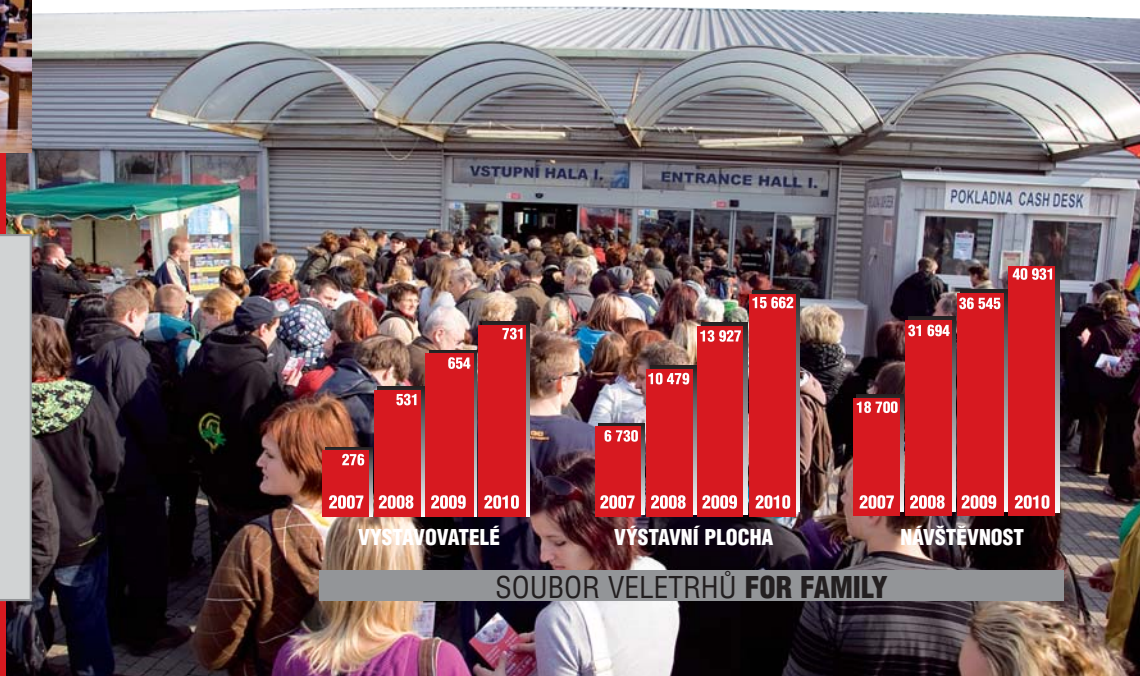

SOUBOR VELETRHŮ FOR FAMILY